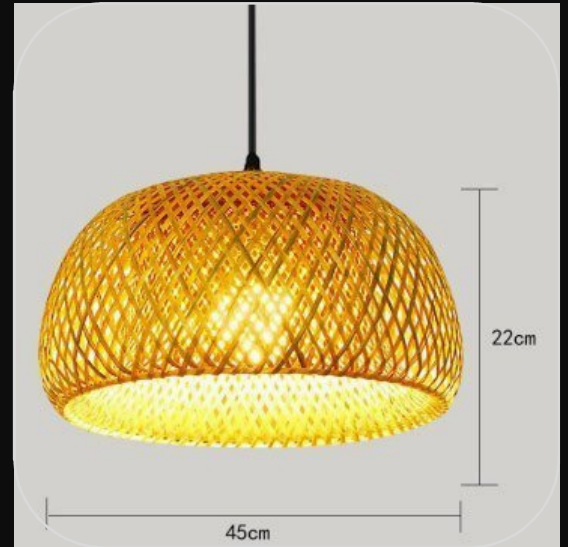

MODEL#:L678106

MODEL#:L696301

MODEL#:L632731

MODEL#:L664112

MODEL#:L652402

MODEL#:L670782

NORTH

BAMBOO LIGHT

MODEL# NOP243230-BB
SIZE: D30*H18cm

MODEL# NOP243238-BB
SIZE: D38*H20cm

MODEL# NOP243245-BB
SIZE: D45*H22cm

MODEL# NOP243260-BB
SIZE: D60*H25cm

MODEL# NOP257941-BB
SIZE: D24*H25cm

MODEL# NOP293901-BB
SIZE: D19*H41cm